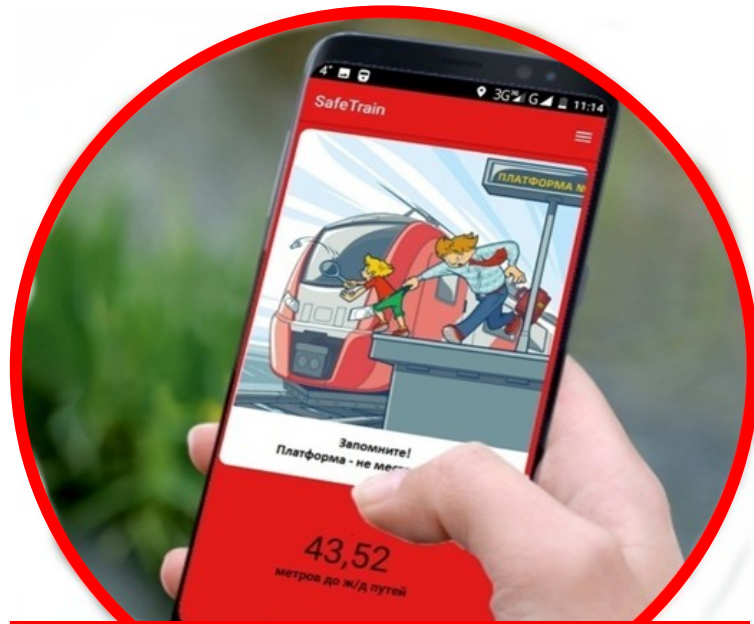

# БЕЗОПАСНОСТЬ ДЕТЕЙ - ЗАБОТА РОДИТЕЛЕЙ

## БЕРЕГИСЬ ПОЕЗДА- SAFETRAIN<sup>1</sup>

Звуковое предупреждение ребенка о приближении к опасности - зоне движения поездов

[WWW.SAFETRAIN.RU](http://WWW.SAFETRAIN.RU)

СМС информирование родителей:

- попадание в опасную зону;
- отключение геолокации<sup>3</sup>;
- отключение приложения.

Заблокирует возможность прослушивания любого медиаконтента (музыка, радио, видео и т.п.)

Берегись поезда  
Safetrain

Просмотр маршрута следования ребенка (трекинг) на родительском смартфоне с установленным приложением

1. Приложение для смартфона на операционной системе Android. Приложение предназначено для напоминания, что железная дорога – зона повышенной опасности и не является гарантом безопасности. Перед началом использования, ознакомьтесь со следующими документами: Пользовательское соглашение, Политика конфиденциальности, Инструкция по установке и настройке.
2. Приложение бесплатно.
3. Обязательное условие для работы приложения- это корректная работа службы геолокации (GPS/ГЛОНАСС).
4. Вопросы и предложения можно направить через форму обратной связи на официальном сайте [www.safetrain.ru](http://www.safetrain.ru).
5. Будьте бдительны - Берегитесь поезда!!!