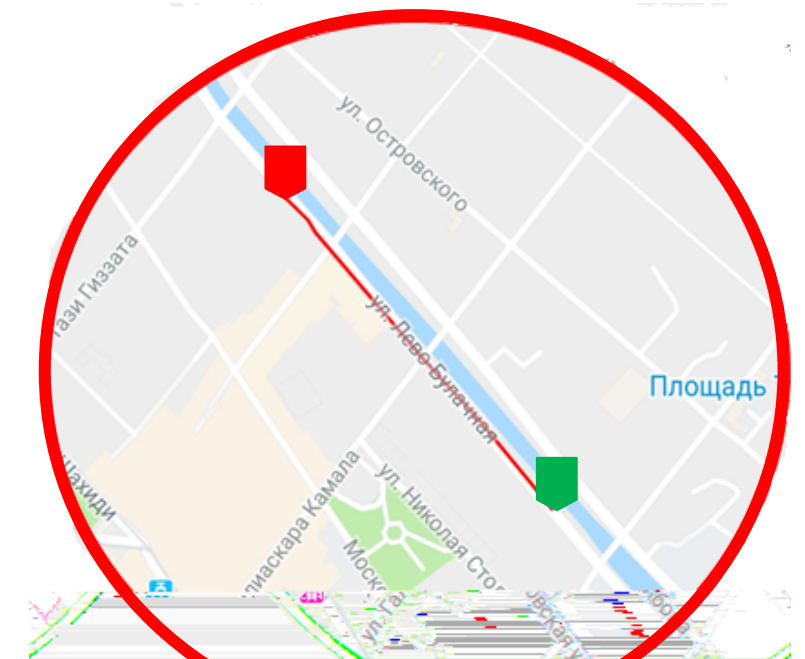

Просмотр маршрута следования ребенка (трекинг) на родительском смартфоне с установленным приложением

1. Приложение для смартфона на операционной системе Android. Приложение предназначено для напоминания, что железная дорога – зона повышенной опасности и не является гарантом безопасности. Перед началом использования, ознакомьтесь со следующими документами: Пользовательское соглашение, Политика конфиденциальности, Инструкция по установке и настройке.
2. Приложение бесплатно.
3. Обязательное условие для работы приложения- это корректная работа службы геолокации (GPS/ГЛОНАСС).
4. Вопросы и предложения можно направить через форму обратной связи на официальном сайте www.safetrain.ru.
5. Будьте бдительны - Берегитесь поезда!!!